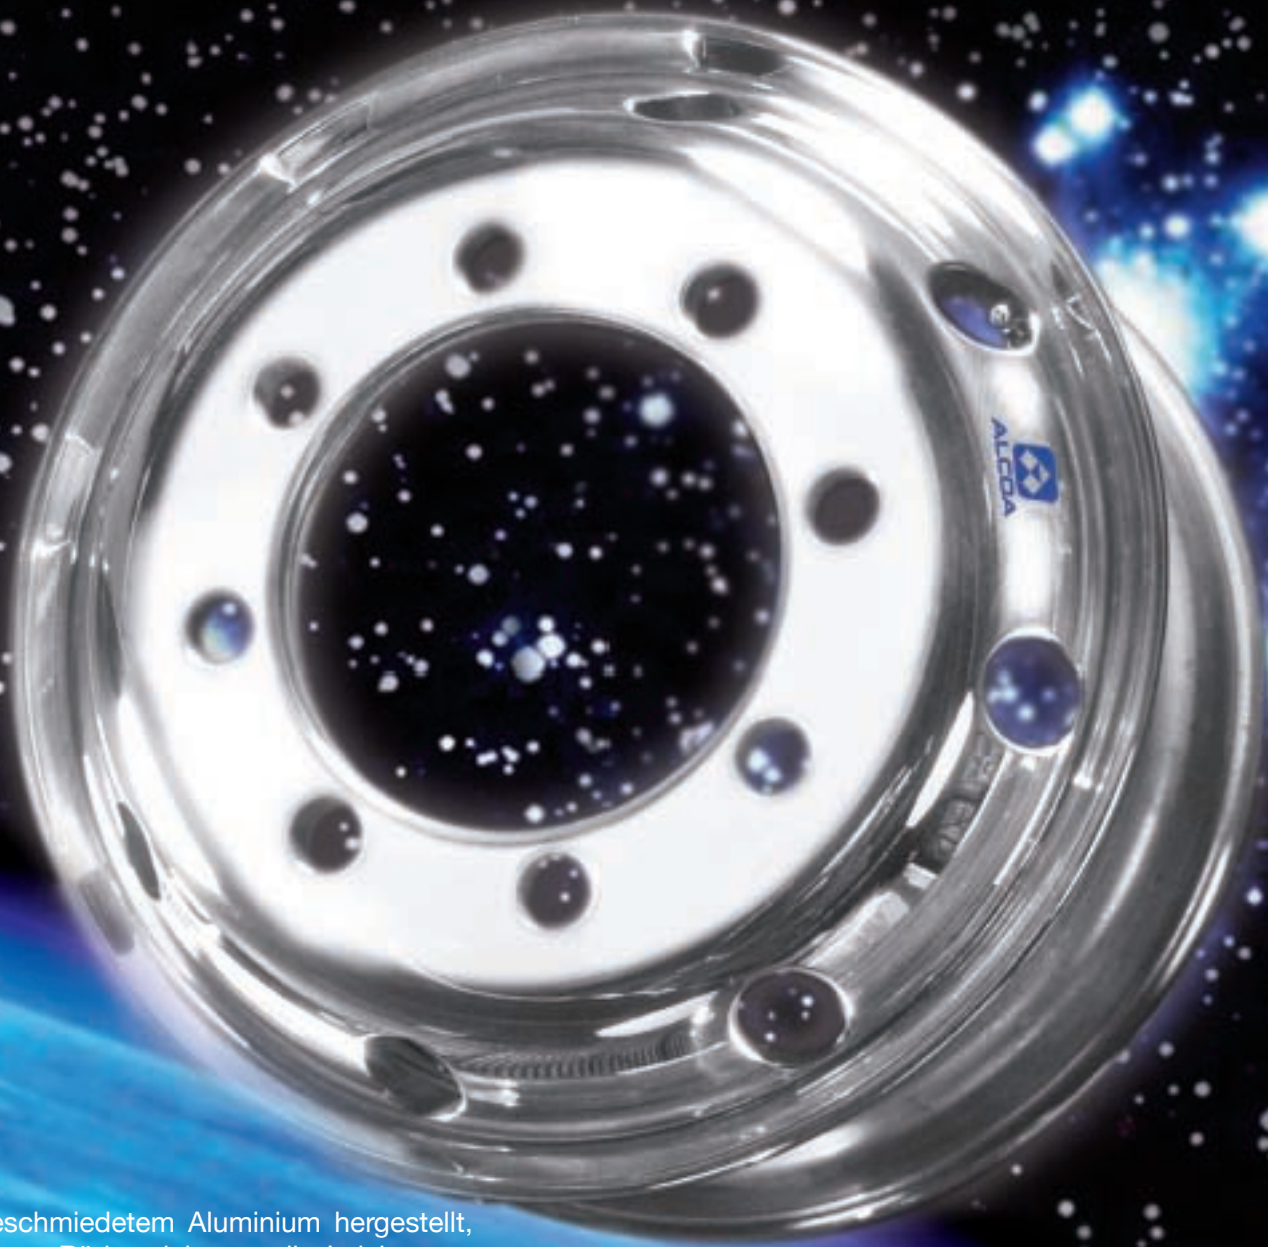

ALCOA RÄDER

Leicht stark schön

Aus geschmiedetem Aluminium hergestellt, sind Alcoa-Räder nicht nur die Leichtesten und Stärksten im Markt, sondern auch mit einer unübertroffen spiegelnden Oberfläche lieferbar.

Ihr Aussehen behalten die Räder ohne Oberflächenversiegelung. Einfache Pflege mit ALclean und ALpolish läßt sie aussehen wie neu, Jahr für Jahr.

Sie haben die Wahl zwischen der hochglänzenden Oberfläche "Spiegelpoliert" und der günstigeren, glänzenden Alternative "Diamond brite".