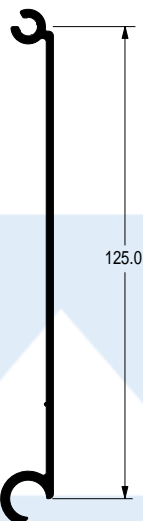

P O R T A S R O L L - U P A L C O A

PERFIS PARA PORTAS ROLL-UP

ESCALA 1:2

CA-0348
0,516 kg/m

CA-349
0,903 kg/m

CA-351
1,146 kg/m

CA-350
1,852 kg/m

CA-352
3,109 kg/m