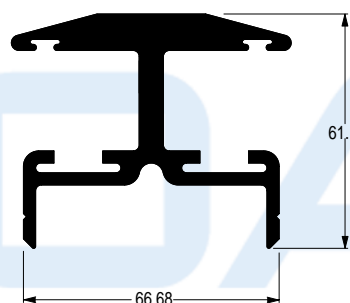

P O R T A S R O L L - U P A L C O A

PERFIS PARA PORTAS ROLL-UP

ESCALA 1:2

CA-0348
0,516 kg/m

CA-349
0,903 kg/m

CA-351
1,146 kg/m

CA-350
1,852 kg/m

CA-352
3,109 kg/m