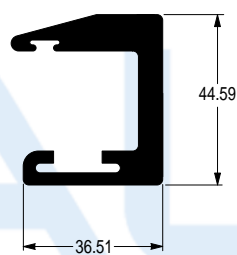

P O R T A S R O L L - U P A L C O A

PERFIS PARA PORTAS ROLL-UP

ESCALA 1:2

CA-0348
0,516 kg/m

CA-349
0,903 kg/m

CA-351
1,146 kg/m

CA-350
1,852 kg/m

CA-352
3,109 kg/m