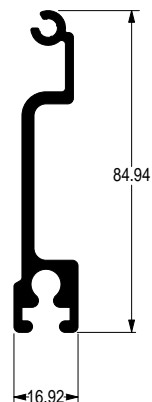

P O R T A S R O L L - U P A L C O A

PERFIS PARA PORTAS ROLL-UP

ESCALA 1:2

CA-0348
0,516 kg/m

CA-349
0,903 kg/m

CA-351
1,146 kg/m

CA-350
1,852 kg/m

CA-352
3,109 kg/m