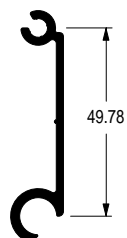

P O R T A S R O L L - U P A L C O A

PERFIS PARA PORTAS ROLL-UP

ESCALA 1:2

CA-0348
0,516 kg/m

CA-349
0,903 kg/m

CA-351
1,146 kg/m

CA-350
1,852 kg/m

CA-352
3,109 kg/m