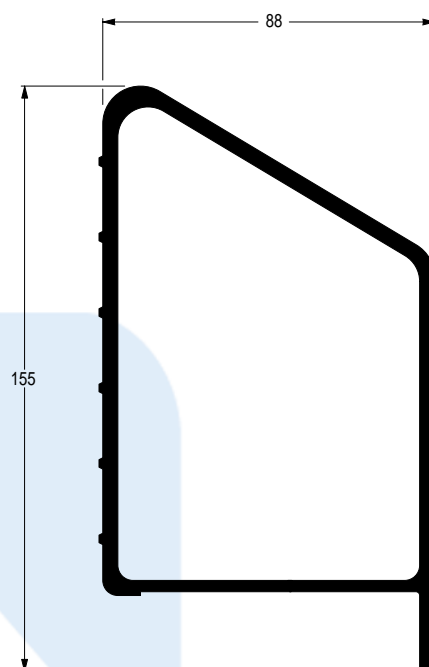

CARROCERIAS BASCULANTES ALCOA

PERFIS PARA CARROCERIAS BASCULANTES

ESCALA 1:2

CARROCERIAS BASCULANTES ALCOA

PERFIS PARA CARROCERIAS BASCULANTES

ESCALA 1:2

CA-705
4,011 kg/m

CA-707
4,392 kg/m

CA-703
17,965 kg/m