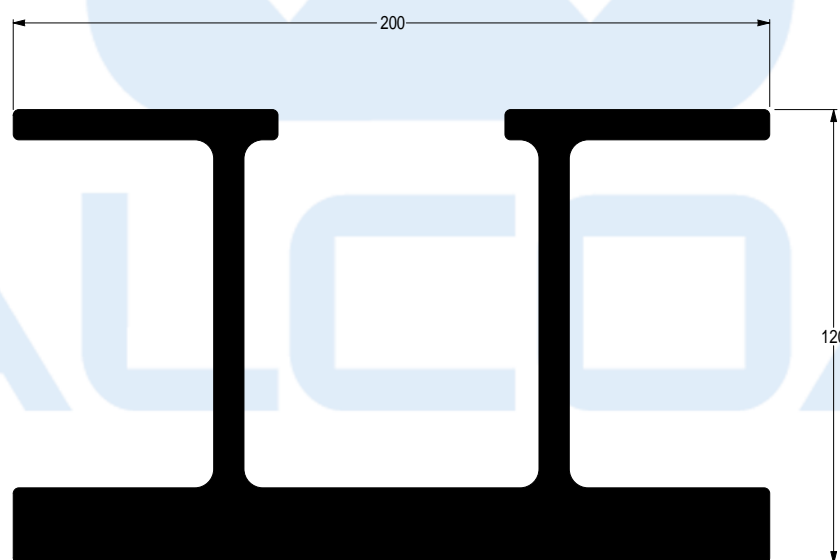

CARROCERIAS BASCULANTES ALCOA

PERFIS PARA CARROCERIAS BASCULANTES

ESCALA 1:2

CARROCERIAS BASCULANTES ALCOA

PERFIS PARA CARROCERIAS BASCULANTES

ESCALA 1:2

CA-705
4,011 kg/m

CA-707
4,392 kg/m

CA-703
17,965 kg/m