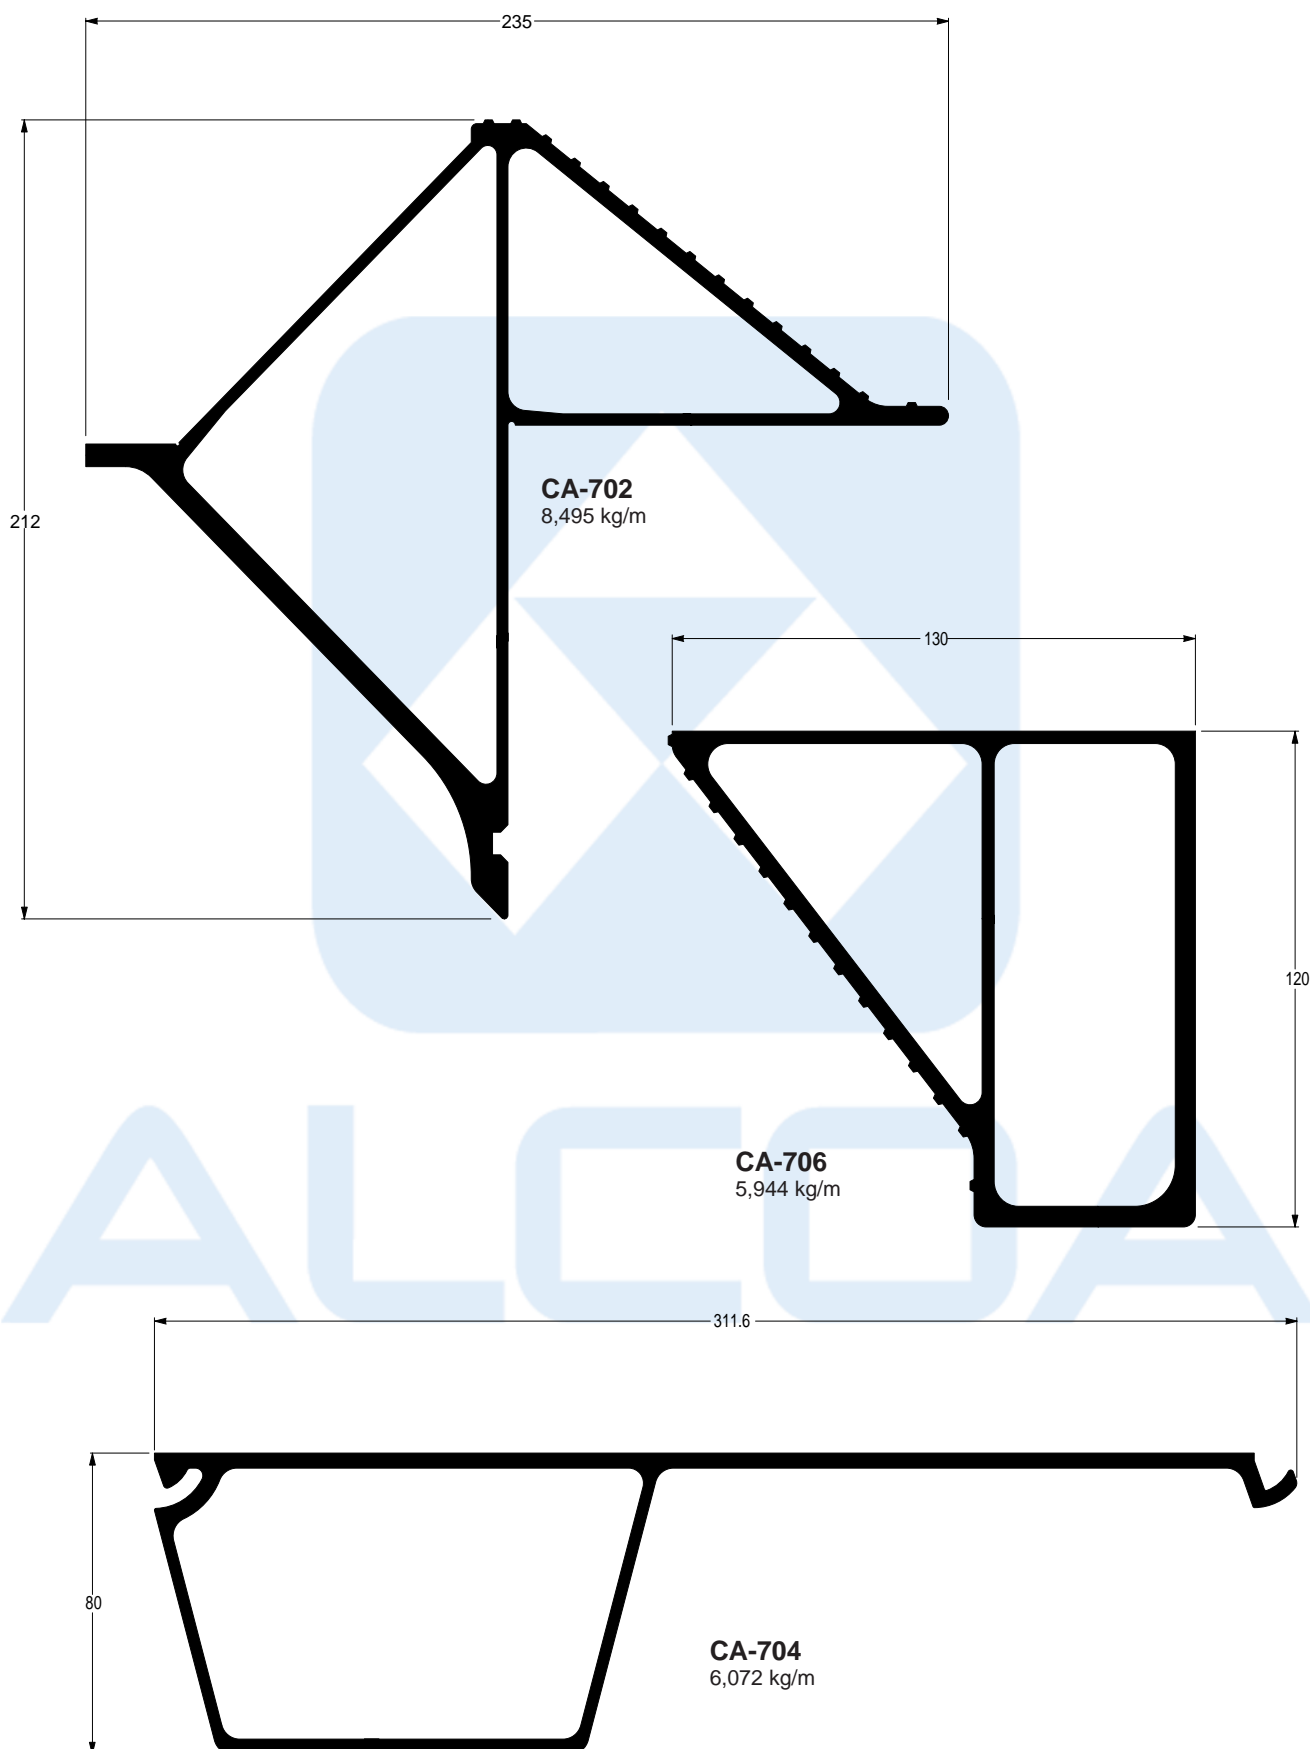

CARROCERIAS BASCULANTES ALCOA

PERFIS PARA CARROCERIAS BASCULANTES

ESCALA 1:2

CARROCERIAS BASCULANTES ALCOA

PERFIS PARA CARROCERIAS BASCULANTES

ESCALA 1:2

CA-705
4,011 kg/m

CA-707
4,392 kg/m

CA-703
17,965 kg/m